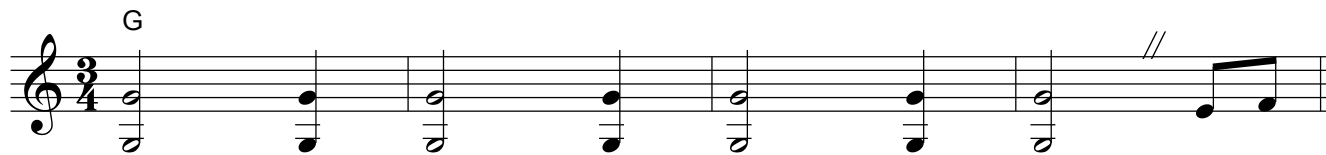

LA BEURDOULÉE

bourrée

Arrangé pour Ensemble d'Accordéons.
Play-back disponible sur simple demande

musique de
Didier DESSAUGE
Hugo DESSAUGE
Damien POYARD

T°di bourrée ♩ = 204

REFRAIN 1, 2, 3, 4

COUPLET 1, 2

Dm