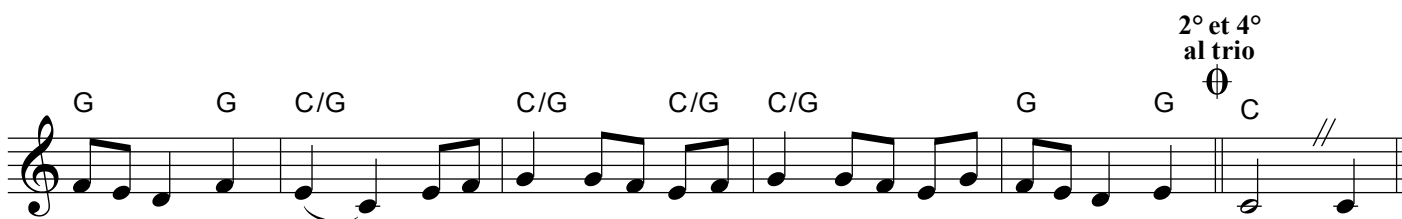

LA BEURDOULÉE

bourrée

Arrangé pour Ensemble d'Accordéons.
Play-back disponible sur simple demande

musique de
Didier DESSAUGE
Hugo DESSAUGE
Damien POYARD

T°di bourrée ♩ = 204

REFRAIN 1, 2, 3, 4

COUPLET 1, 2

Dm